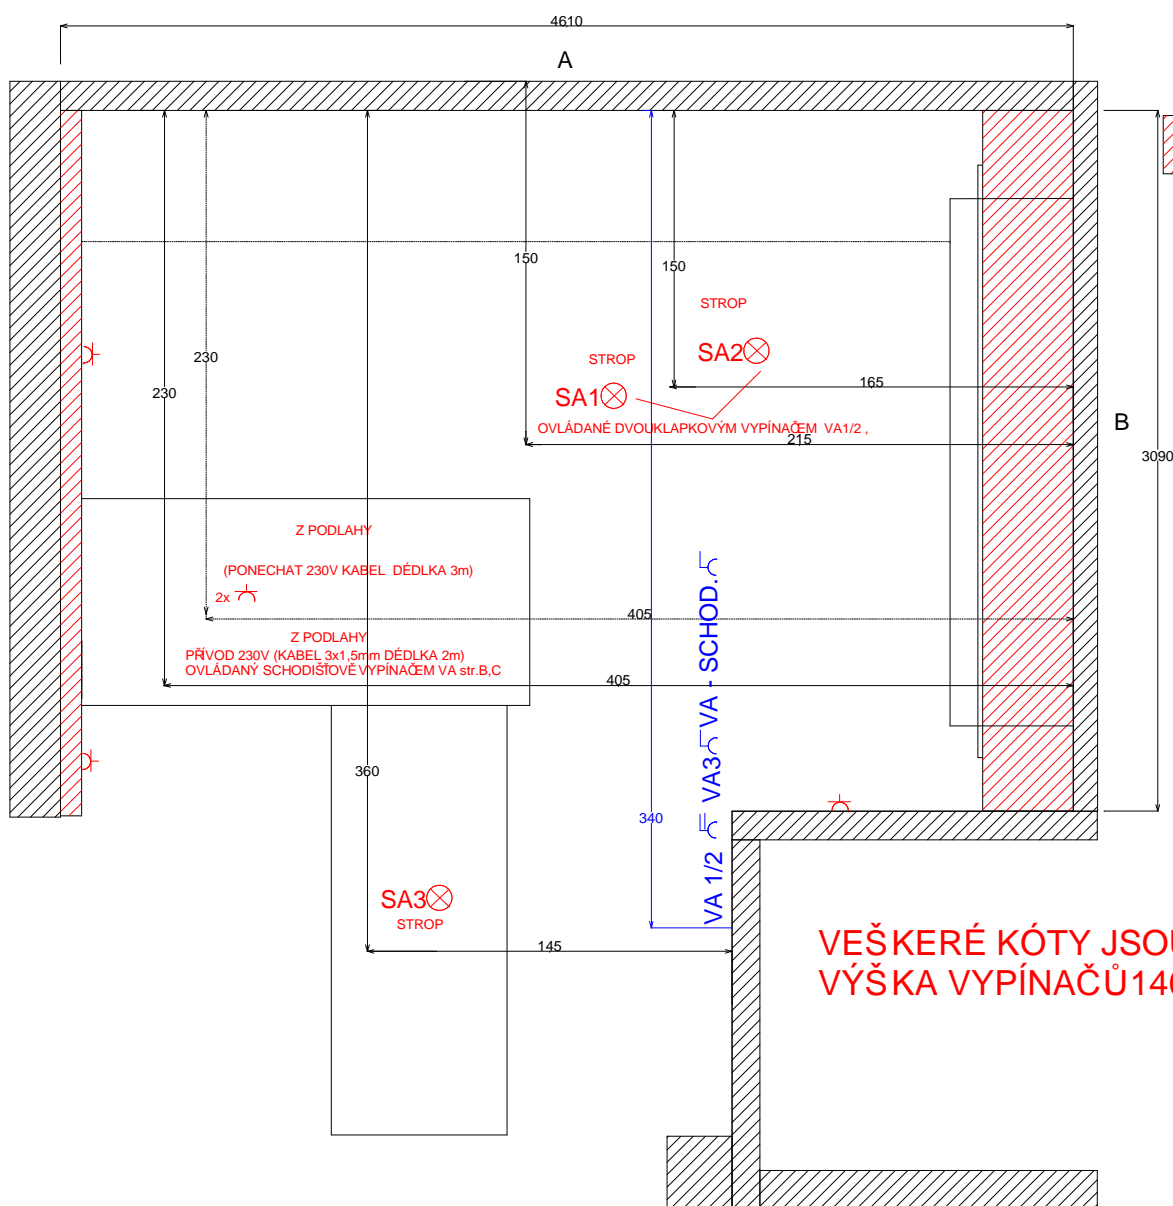

C

LEGENDA:

- ZÁSUVKA 230V
- 2KS -SAMOSTATNÁ ZÁSUVKA 230V
- VYPÍNAČ- A , 230V
- DVOUKLAPKOVÝ VYPÍNAČ230V
- DVOJZÁSUVKA 230V (VODOROVNÁ)
- EL.KRABICE - PŘÍVOD 230V (KABEL 3x1,5mm DÉDLKA 2m)
- HUSÍ KRK
- SA1 ⊗ SVĚTLO A1
- IT INTERNET
- TV SATELIT
- BS BODOVÉ SVĚTLO LED
- SN NÁSTĚNNÉ SVĚTLO
- PŘÍVOD 380V (KABEL 5x2,5mm DÉDLKA 4m)
- ODTAH PRO DIGESTOŘ150mm
- PŘÍVOD PŘÍVOD TEPLÉ VODY (ZAKONČEN ROHOVÝM VENTILEM SE SÍTKEM)
- PŘÍVOD PŘÍVOD STUDENÉ VODY (ZAKONČEN ROHOVÝM VENTILEM SE SÍTKEM)
- ODPAD 50mm VE VÝŠCE 55 CM
- PRAČKOVÝ VENTIL SE ZP. KLAPKOU- MYČKA STUDENÁ VODA
- PRAČKOVÝ SIFON PRO MYČKU/PRAČKU
- PLYN - VENTIL

VEŠKERÉ KÓTY JSOU OD PRAVÉ STĚNY A ČISTÉ PODLAHY NA STŘED VÝŠKA VYPÍNAČŮ140cm A ZÁSUVKY 25cm