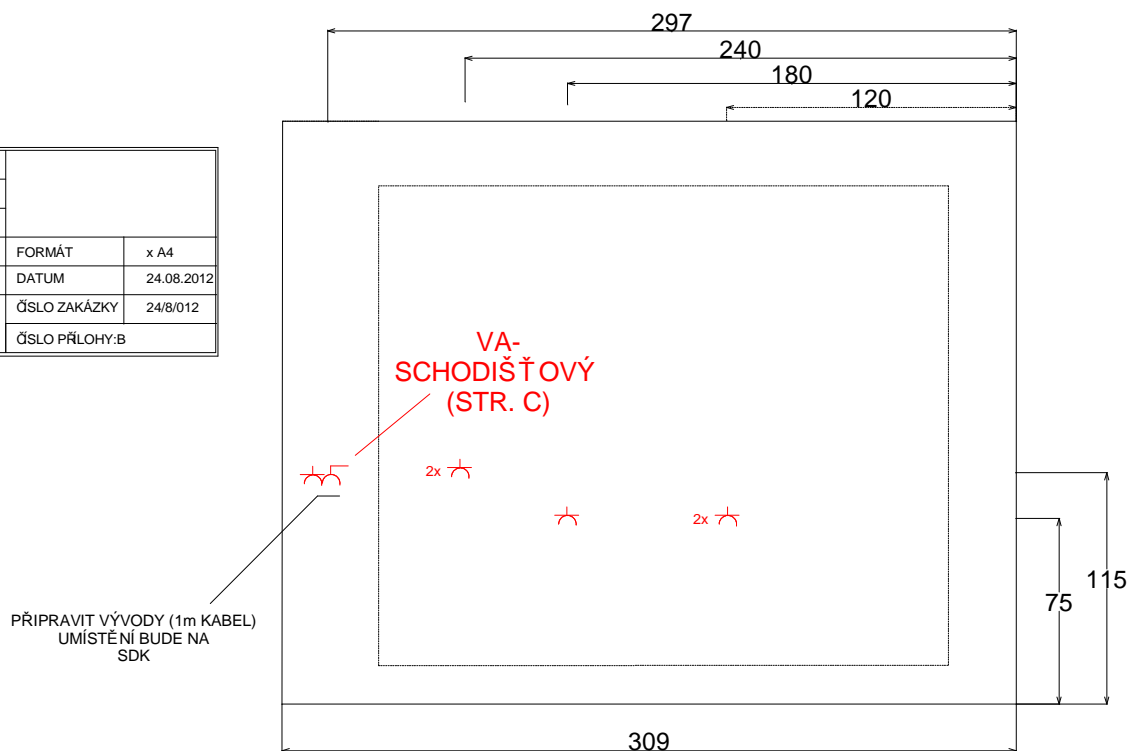

B

VEŠKERÉ KÓTY JSOU OD PRAVÉ STĚNY A ČISTÉ PODLAHY NA STŘED MIMO PROSTORU OD - DO

LEGENDA:

-  ZÁSUVKA 230V
-  2x ZÁSUVKA 230V
-  VA VYPÍNAČ - A , 230V
-  DVOUKLAPKOVÝ VYPÍNAČ 230V
-  DVOJZÁSUVKA 230V (VODOROVNÁ)
-  EL.KRABICE - PŘÍVOD 230V (KABEL 3x1,5mm DÉLKA 2m)
-  HUSÍ KRK
-  SA SVĚTLO A
-  IT INTERNET
-  TV SATELIT
-  BS BODOVÉ SVĚTLO LED
-  SN NÁSTĚNNÉ SVĚTLO
-  PŘÍVOD 380V (KABEL 5x2,5mm DÉLKA 4m)
-  ODTAH PRO DIGESTOŘ 150mm
-  PŘÍVOD PŘÍVOD TEPLÉ VODY (ZAKONČEN ROHOVÝM VENTILEM SE SÍTKEM)
-  PŘÍVOD PŘÍVOD STUDENÉ VODY (ZAKONČEN ROHOVÝM VENTILEM SE SÍTKEM)
-  ODPAD 50mm VE VÝŠCE 55 CM
-  PRAČKOVÝ VENTIL SE ZP. KLAPKOU- MYČKA STUDENÁ VODA
-  PRAČKOVÝ SIFON PRO MYČKU/PRAČKU
-  PLYN - VENTIL

VYPRACOVAL:	ČTVRTEK JIŘÍ	GSM: 723 506 986		
	BRODSKÁ 1823/7			
	ŽDĀR N. SÁZAVOU			
KRAJ:	VYSOČINA		FORMÁT	x A4
INVESTOR:	JAROŠ	GSM:	DATUM	24.08.2012
ZAKÁZKA:			ČÍSLO ZAKÁZKY	24/8/012
			ČÍSLO PŘÍLOHY: B	