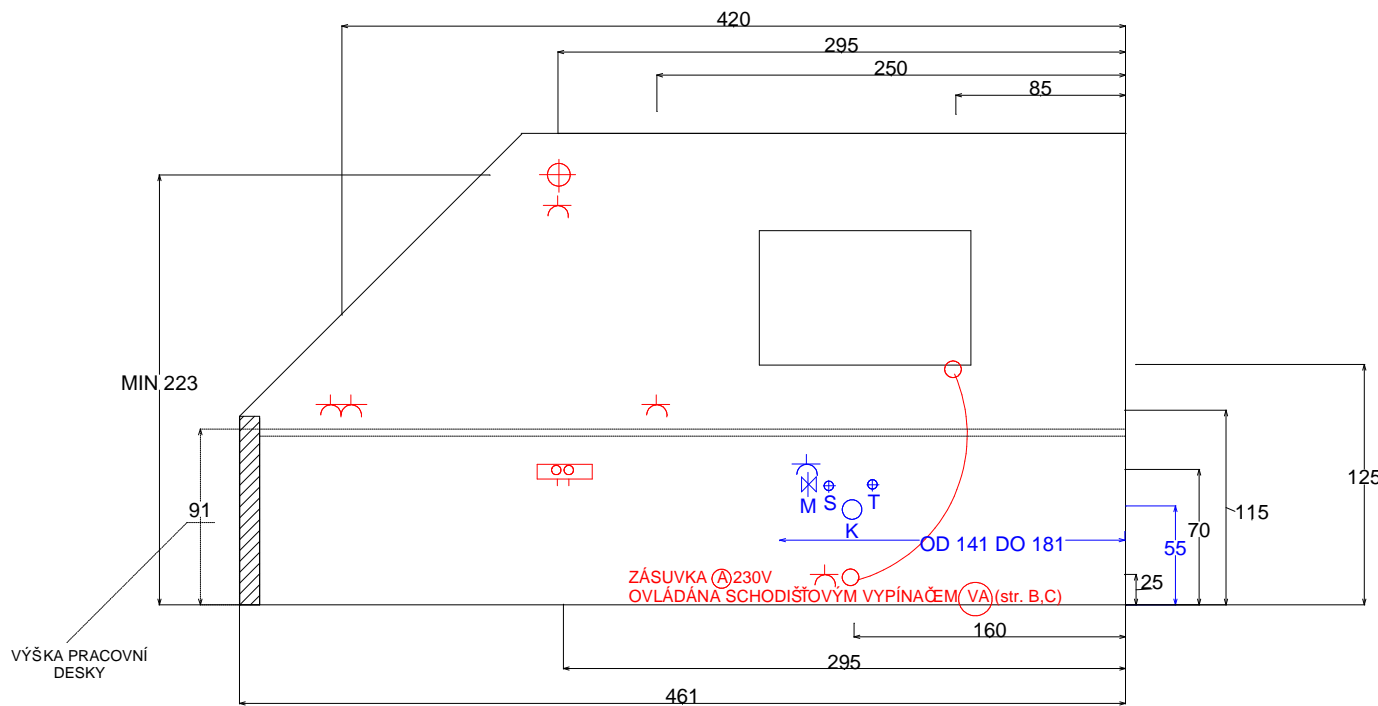

VEŠKERÉ KÓTY JSOU OD PRAVÉ STĚNY A ČISTÉ PODLAHY NA STŘED MIMO PROSTORU OD - DO

LEGENDA:

- ZÁSUVKA 230V
- 2x ZÁSUVKA -SAMOSTATNÁ ZÁSUVKA 230V
- VA** VYPÍNAČ - A , 230V
- DVOUKLAPKOVÝ VYPÍNAČ 230V
- DVOJZÁSUVKA 230V (VODOROVNÁ)
- EL.KRABICE - PŘÍVOD 230V (KABEL 3x1,5mm DÉLKA 2m)
- HUSÍ KRK
- SA** SVĚTLO A
- IT** INTERNET
- TV** SATELIT
- BS** BODOVÉ SVĚTLO LED
- SN** NÁSTĚNNÉ SVĚTLO
- PŘÍVOD 380V (KABEL 5x2,5mm DÉLKA 4m)
- ODTAH PRO DIGESTOŘ 150mm
- PŘÍVOD PŘÍVOD TEPLÉ VODY (ZAKONČEN ROHOVÝM VENTILEM SE SÍTKEM)
- PŘÍVOD PŘÍVOD STUDENÉ VODY (ZAKONČEN ROHOVÝM VENTILEM SE SÍTKEM)
- ODPAD 50mm VE VÝŠCE 55 CM
- PRAČKOVÝ VENTIL SE ZP. KLAPKOU- MYČKA STUDENÁ VODA
- PRAČKOVÝ SIFON PRO MYČKU/PRAČKU
- PLYN - VENTIL

VÝŠKA PRACOVNÍ DESKY

VYPRACOVAL:		ČTVRTEK JIŘÍ	GSM: 723 506 986		
		BRODSKÁ 1823/7			
		ŽDĀR N. SÁZAVOU			
KRAJ:	VYSOČINA		FORMÁT	x A4	
INVESTOR:	JAROŠ	GSM:	DATUM	24.08.2012	
ZAKÁZKA:			ŠSLO ZAKÁZKY	24/8/012	
			ŠSLO PŘÍLOHY:	A	